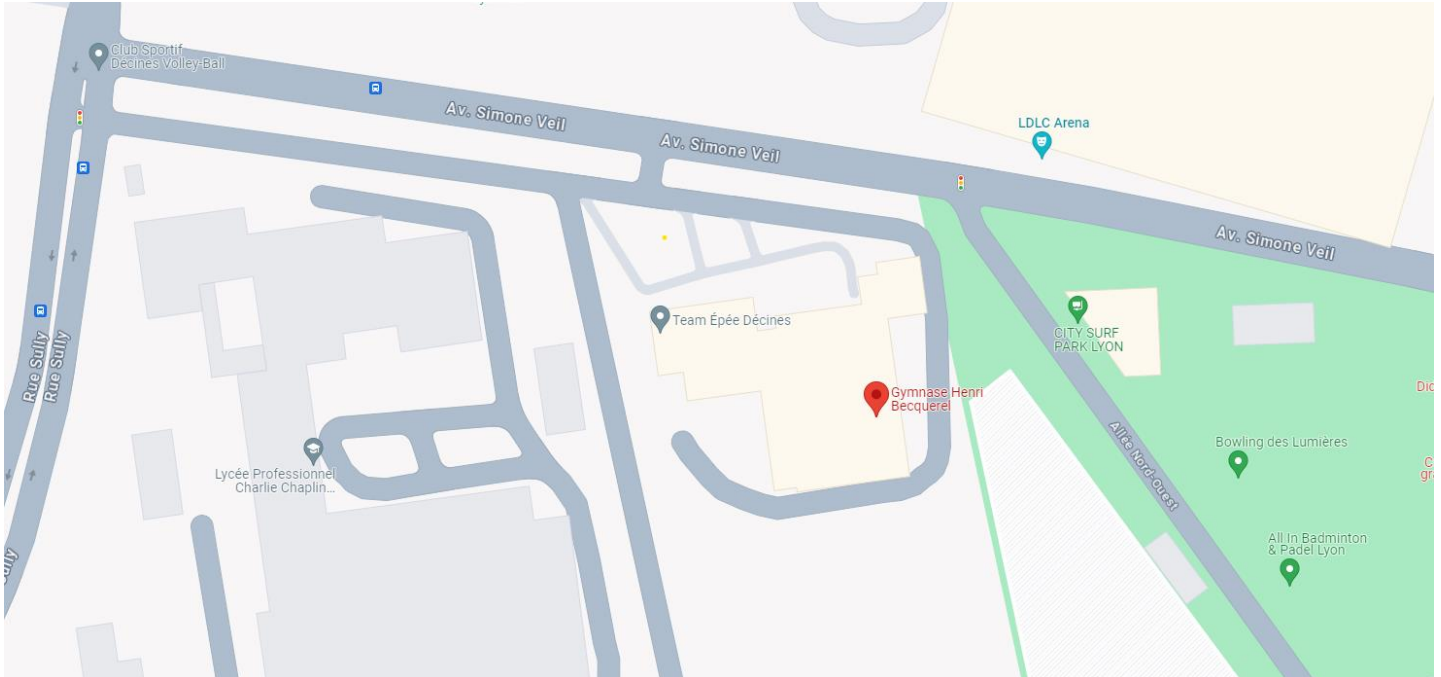

PLAN DU SITE

ACCES : Rocade EST sortie N°6 Décines Grand large / Groupama Stadium
Tram T7 arrêt OL VALLEE
Tram T3 arrêt Décines Grand Large
BUS ligne 85 arrêt Georges Brassens
BUS ligne 76 arrêt Georges Brassens