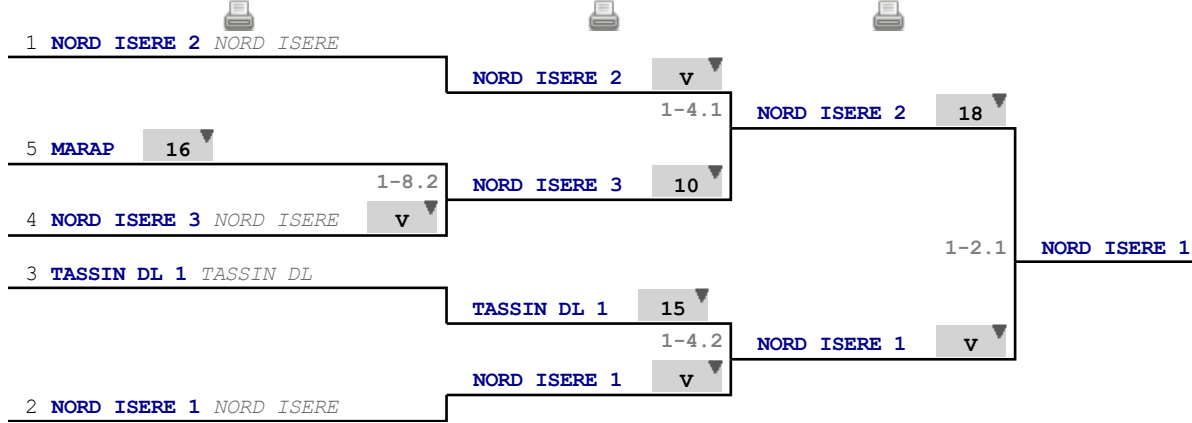

## Classement

place	nom	prénom	club	poule n°	Vict./Matches (%)	indice	Touches données
1	NORD ISERE 2		NORD ISERE	1	1000	24	40
2	NORD ISERE 1		NORD ISERE	1	750	21	37
3	TASSIN DL 1		TASSIN DL	1	500	4	31
4	NORD ISERE 3		NORD ISERE	1	250	-21	14
5	MARAP			1	0	-28	12

# Tableau

Tableau de 8

...

Finale

✓ Tableau de 8

✓ Demi-finale

✓ Finale

# Tableau

## Classement

place	nom	prénom	club
1	NORD ISERE 1		NORD ISERE
2	NORD ISERE 2		NORD ISERE
3	TASSIN DL 1		TASSIN DL
4	NORD ISERE 3		NORD ISERE
5	MARAP		