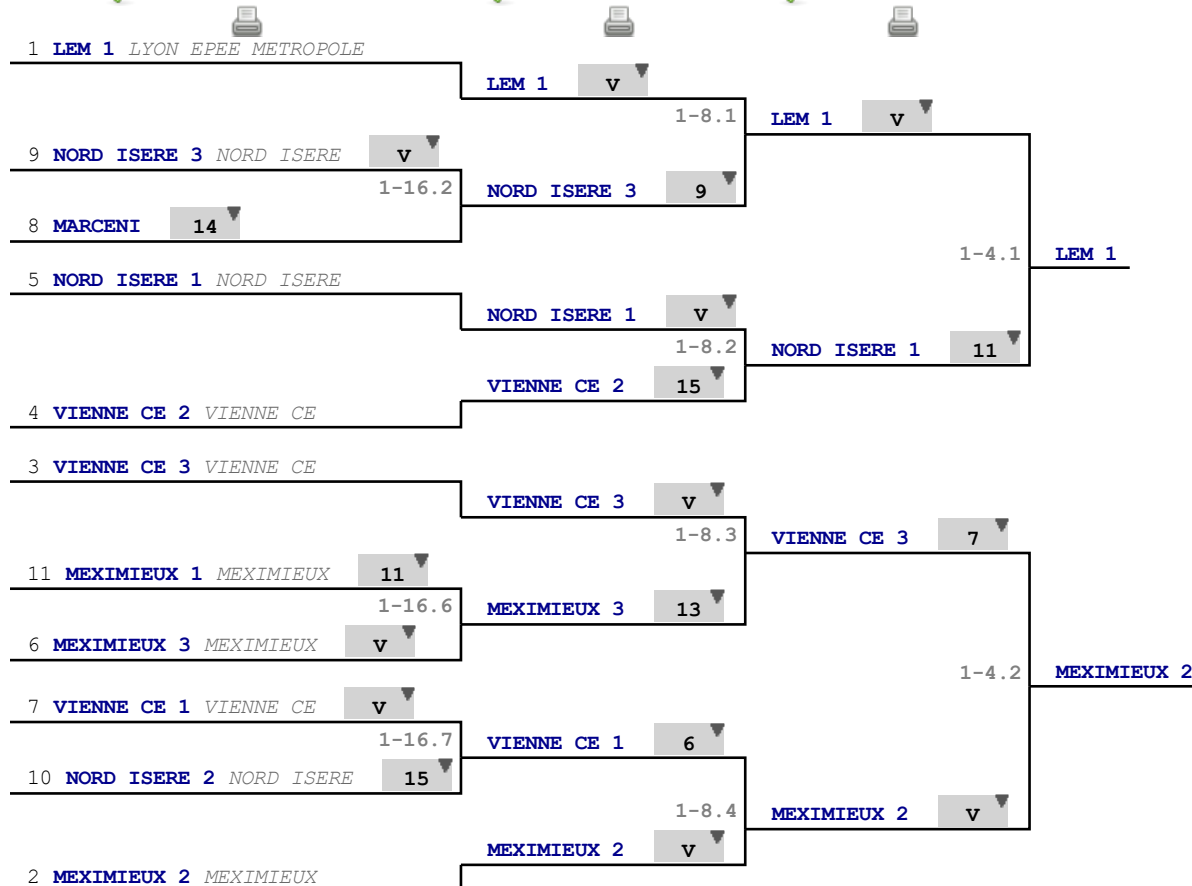

place	nom	prénom	club	poule n°	Vict./Matches (%)	indice	Touches données
1	LEM 1		LYON EPEE METROPOLE	2	1000	25	50
2	MEXIMIEUX 2		MEXIMIEUX	1	1000	15	40
3	VIENNE CE 3		VIENNE CE	2	800	21	47
4	VIENNE CE 2		VIENNE CE	1	750	6	33
5	NORD ISERE 1		NORD ISERE	2	600	4	41
6	MEXIMIEUX 3		MEXIMIEUX	1	500	12	36
7	VIENNE CE 1		VIENNE CE	2	400	-7	36
8	MARCENI			1	250	-13	22
9	NORD ISERE 3		NORD ISERE	2	200	-11	36
10	NORD ISERE 2		NORD ISERE	1	0	-20	20
11	MEXIMIEUX 1		MEXIMIEUX	2	0	-32	18

Tableau

Tableau de 16

...

Demi-finale

Épée - Hommes - SENIOR

Delphinades 2026

CENI

Tableau - Place n°1

26/04/2026

✓ Tableau de 16

✓ Tableau de 8

✓ Demi-finale

Tableau

Finale

...

Vainqueur

✓ Finale

1	LEM 1	LYON EPEE METROPOLE	16	
			1-2.1	MEXIMIEUX 2
2	MEXIMIEUX 2	MEXIMIEUX	v	

Tableau

Classement

Épée - Hommes - SENIOR

Delphinad-
es 2026

Tableau - Place n°1

CENI